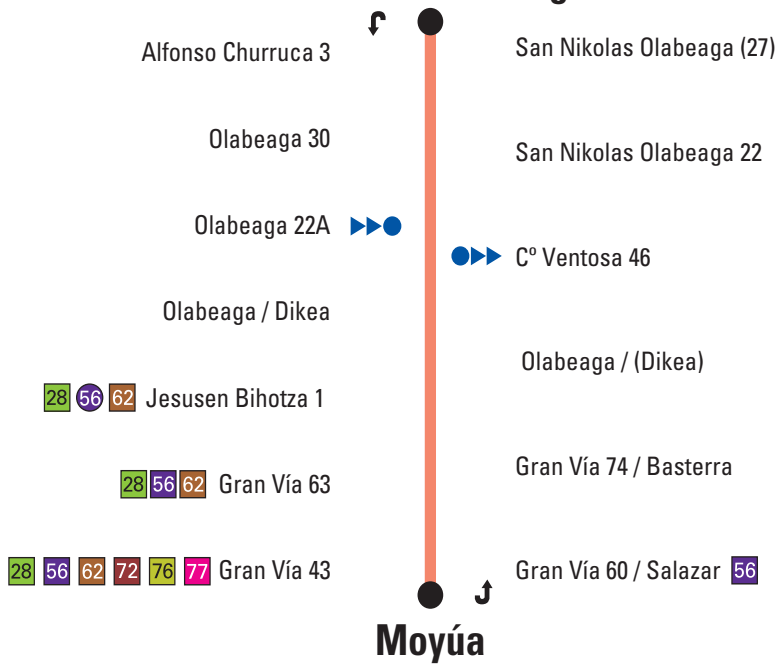

San Nikolas Olabeaga 58

Salidas de Olabeaga / Olabeagako Irteerak / Departures from Olabeaga

	6:30	8:30	13:30	17:30	20:30	22:30
Laborables Lanegunak Working days						
	30'	20'	30'	20'	30'	
Sábados Larunbatak Saturdays	7:30					22:00
			30'			
Festivos Jaiegunak Holidays	8:30					22:00
			30'			

Observaciones Oharrak Observations

Fecha actualización / Eguneratze-data / Date of up-date: 01.01.2016

Salidas de Moyúa / Moyuako Irteerak / Departures from Moyúa

	6:45	8:45	13:45	17:45	20:45	22:45
Laborables Lanegunak Working days						
	30'	20'	30'	20'	30'	
Sábados Larunbatak Saturdays	7:45					22:15
			30'			
Festivos Jaiegunak Holidays	8:45					22:15
			30'			

Observaciones Oharrak Observations

Fecha actualización / Eguneratze-data / Date of up-date: 01.01.2016

Udalen informazioa: 010
Bezeroarentzako informazioa (BIOBIDE): 944 790 981

Información Municipal: 010
Atención al Cliente (BIOBIDE): 944 790 981

www.bilbao.net

© E.G.M. - Bilbao